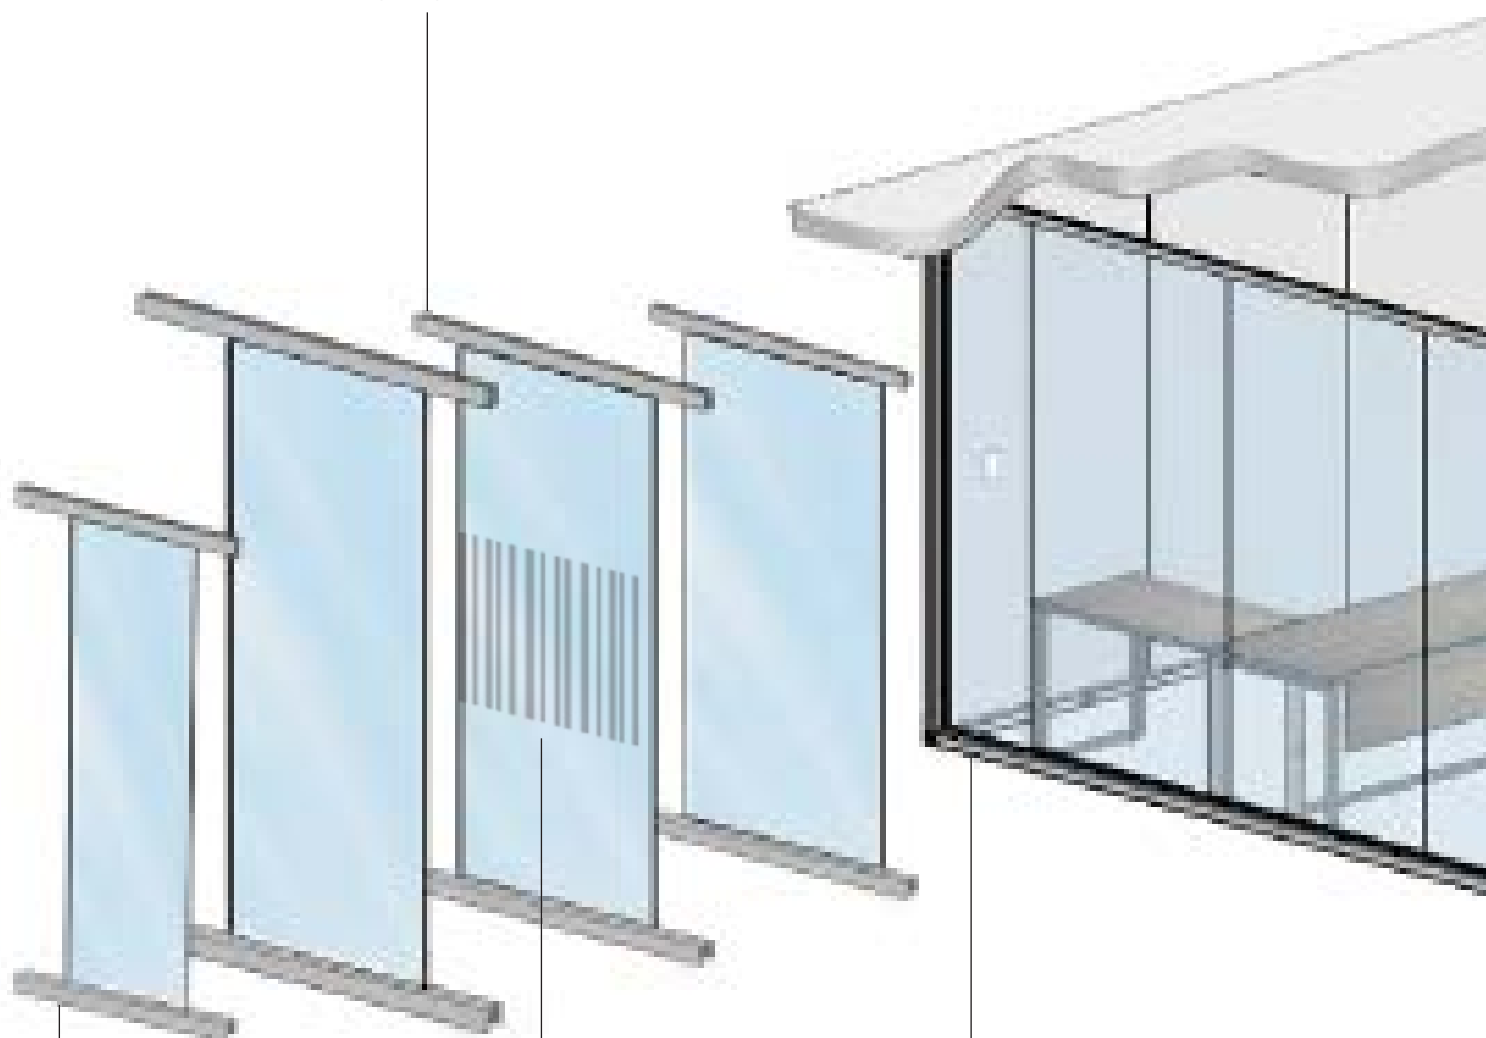

Lambrín acústico

Remate superior

Base Inferior

Privacy 4 tiene dentro de su gama un lambrín que se instala directo sobre cualquier muro existente. Es ideal para montar pantallas planas, para hacer cuadros abstractos acústicos que amortigüen el ruido o simples remates visuales que realzan el espacio.

Riel para puerta colgante

Puerta abatible con manija

Sistema de Muros Funcionales

Características principales

- Muros de piso a plafón.
- 100% reconfigurables.
- Ortogonales
- Caras sólidas y transparentes.

Frentes de cristal

Ancho: 60/ 75/ 90/ hasta 120 cms

Espesor: 7 cms cristal flotado de 9mm

Altura: 220/ 250/ hasta 280 cms

Pieza de Ajuste

Sección de película decorativa.

- Remates de esquinas en aluminio sólido.
- Uniones a hueso con silicón libre de emisiones.

Privacy 4 es sustentable, a diferencia de los muros tradicionales de yeso, permite reconfigurarse; dos privados de la noche a la mañana se pueden convertir en una sala de juntas y viceversa, evitando demoliciones, contaminación, polvo y ruido.