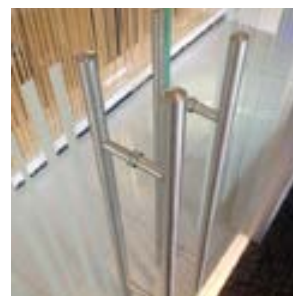

Lambrín acústico

Remate superior

Base Inferior

Privacy 4 tiene dentro de su gama un lambrín que se instala directo sobre cualquier muro existente. Es ideal para montar pantallas planas, para hacer cuadros abstractos acústicos que amortigüen el ruido o simples remates visuales que realzan el espacio.

Riel para puerta colgante

Puerta abatible con manija

Sistema de Muros Funcionales

Características principales

- Muros de piso a plafón.
- 100% reconfigurables.
- Ortogonales
- Caras sólidas y transparentes.