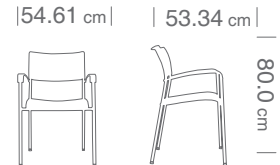

## Características

- Estructura de acero cromado.
- Respaldo y asiento de plástico de alta resistencia.
- Se pueden apilar hasta 5 sillas.
- Brazo metálico con codera en polipropileno.