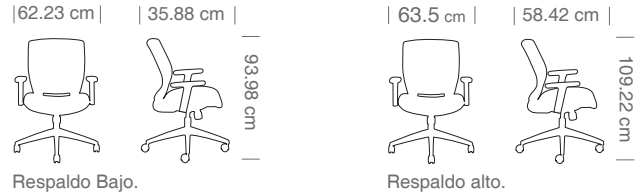

Caledonia

Atractivo respaldo de malla la silla ergonómica para múltiples aplicaciones.

Características

- Respaldo de malla.
- Ajuste neumático de altura.
- Mecanismo Synchro-tilt con bloqueo y ajuste de tensión o mecanismo giratorio no reclinable.
- Base de polipropileno reforzado y ruedas gemelas para alfombra.
- Brazos de altura regulable.
- Asiento termo-formado.

Opción sin brazos

Funciones Ergonómicas

Acabados

Asiento tela / Respaldo Malla
Black / Black

*Opciones

Dos alturas de respaldo
Opción sin brazos

Showroom

Paseo de la Reforma 284 PH.
Col. Juárez, Del. Cuauhtémoc
06600 México, D.F.
Tel: (55) 59999200