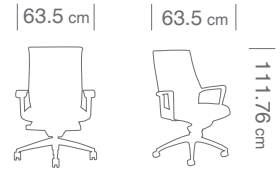

vonhaucke

Alero

Tiene un respaldo alto de líneas estilizadas, combina un respaldo de malla y soporte lumbar.

Características

- El soporte lumbar ajustable.
- Marco de nylon con refuerzo de fibra de vidrio.
- Respaldo de malla elástica.
- Brazos de altura ajustable y coderas que se deslizan adelante y atrás.
- Mecanismo multi-tilter.
- Base de nylon.

Combinaciones

Asiento de tela respaldo mesh.

Asiento de piel respaldo mesh.

Funciones Ergonómicas

Acabados

Showroom

Paseo de la Reforma 284 PH.
Col. Juárez. Del. Cuauhtémoc
06600 México, D.F
Tel: (55) 59999200