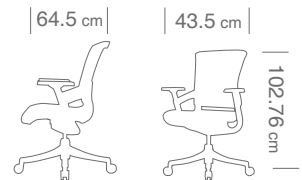

## Berlín Skate

El mecanismo más completo y simple del mercado. Soporte lumbar automático que se ajusta y aplica la cantidad correcta de soporte para adaptarse a cada persona.

## Características

- La silla mantiene la cantidad exacta de tensión.
- El soporte lumbar con bolsa de aire interna que permite al usuario ajustarla para un mejor confort.
- Palanca de ajuste oculta dándole una apariencia elegante.
- La tecnología “Smart motion TM back support” proporciona un movimiento del respaldo independiente y flexible dándole confort y soporte a la espalda reduciendo así la fatiga.