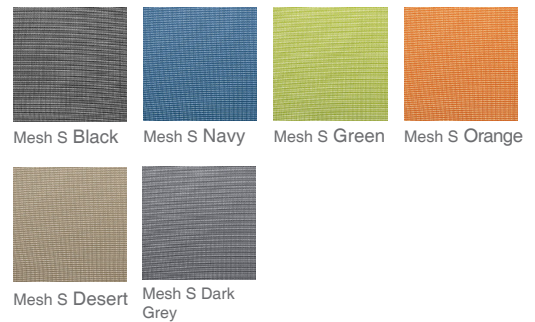

Malla

Showroom

Paseo de la Reforma 284 PH.
Col. Juárez. Del. Cuauhtémoc
06600 México, D.F
Tel: (55) 59999200

Red de distribuidores

Aguascalientes
0144 9914 5150
vonhaucebajio_ags@yahoo.com.mx

Bajío
0144 2215 0577
vonhaucebajio@gmail.com

Toluca
0172 2271 4990
avantek1@prodigy.net.mx

Hidalgo
04455 3924 3356
xariel_mexico@hotmail.com

Puebla
0122 2466 1905
eduardogarciasacas@yahoo.com.mx