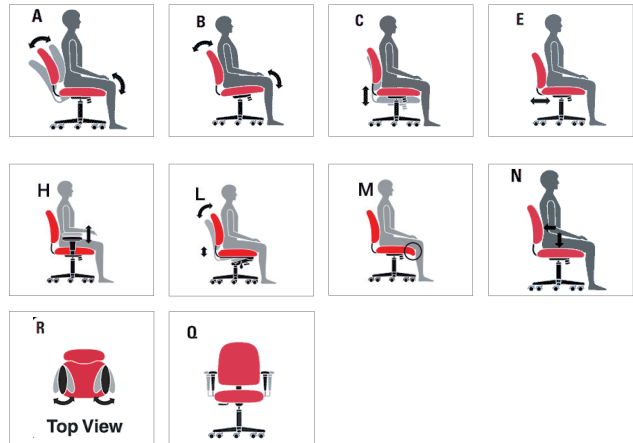

Funciones Ergonómicas