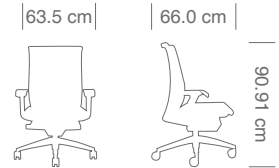

La libertad de movimiento y comodidad que te abraza, reducen la fatiga con un soporte firme en la espalda baja.

Spree

Características

- Respaldo mesh de soporte total multiposición.
- Mecanismo synchro multi-posición.
- Brazos de altura y ángulo ajustable.
- Brazos ajustables en altura y angulo.
- Base de poliuretano.