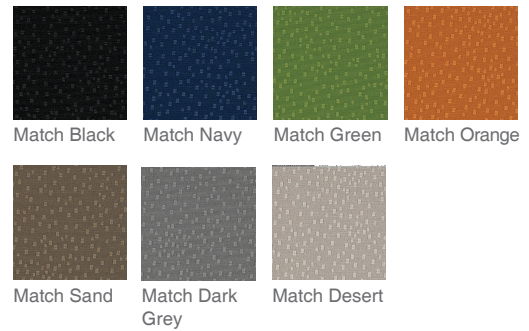

Características

- Respaldo mesh de soporte total multiposición.
- Mecanismo synchro multi-posición.
- Brazos de altura y ángulo ajustable.
- Brazos ajustables en altura y angulo.
- Base de poliuretano.

Funciones Ergonómicas

Tela

Malla

Showroom

Paseo de la Reforma 284 PH.
Col. Juárez. Del. Cuauhtémoc
06600 México, D.F
Tel: (55) 59999200

Red de distribuidores

Aguascalientes
0144 9914 5150
vonhaucebajio_ags@yahoo.com.mx

Bajío
0144 2215 0577
vonhaucebajio@gmail.com

Toluca
0172 2271 4990
avantek1@prodigy.net.mx

Hidalgo
04455 3924 3356
xariel_mexico@hotmail.com

Puebla
0122 2466 1905
eduardogarciasacas@yahoo.com.mx