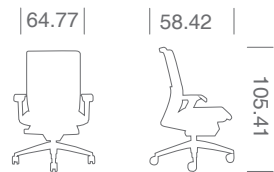

Características

- El soporte lumbar es ajustable, según las preferencias de cada persona.
- Mecanismo synchro-tilter.
- Asiento y brazos ajustables.
- Asiento termo-formado y respaldo de malla que alterna verticales de hilados elastoméricos y de poliéster.
- Base de aluminio fundido pulido.
- Brazos y respaldo con acentos de aluminio.

Funciones Ergonómicas