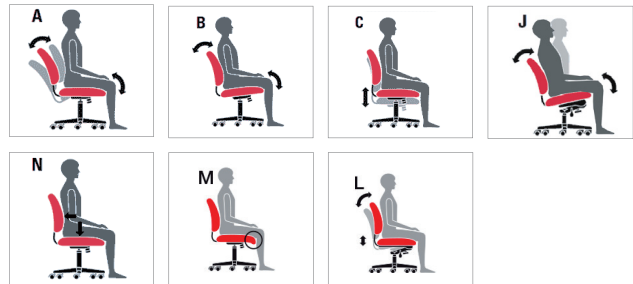

Funciones Ergonómicas