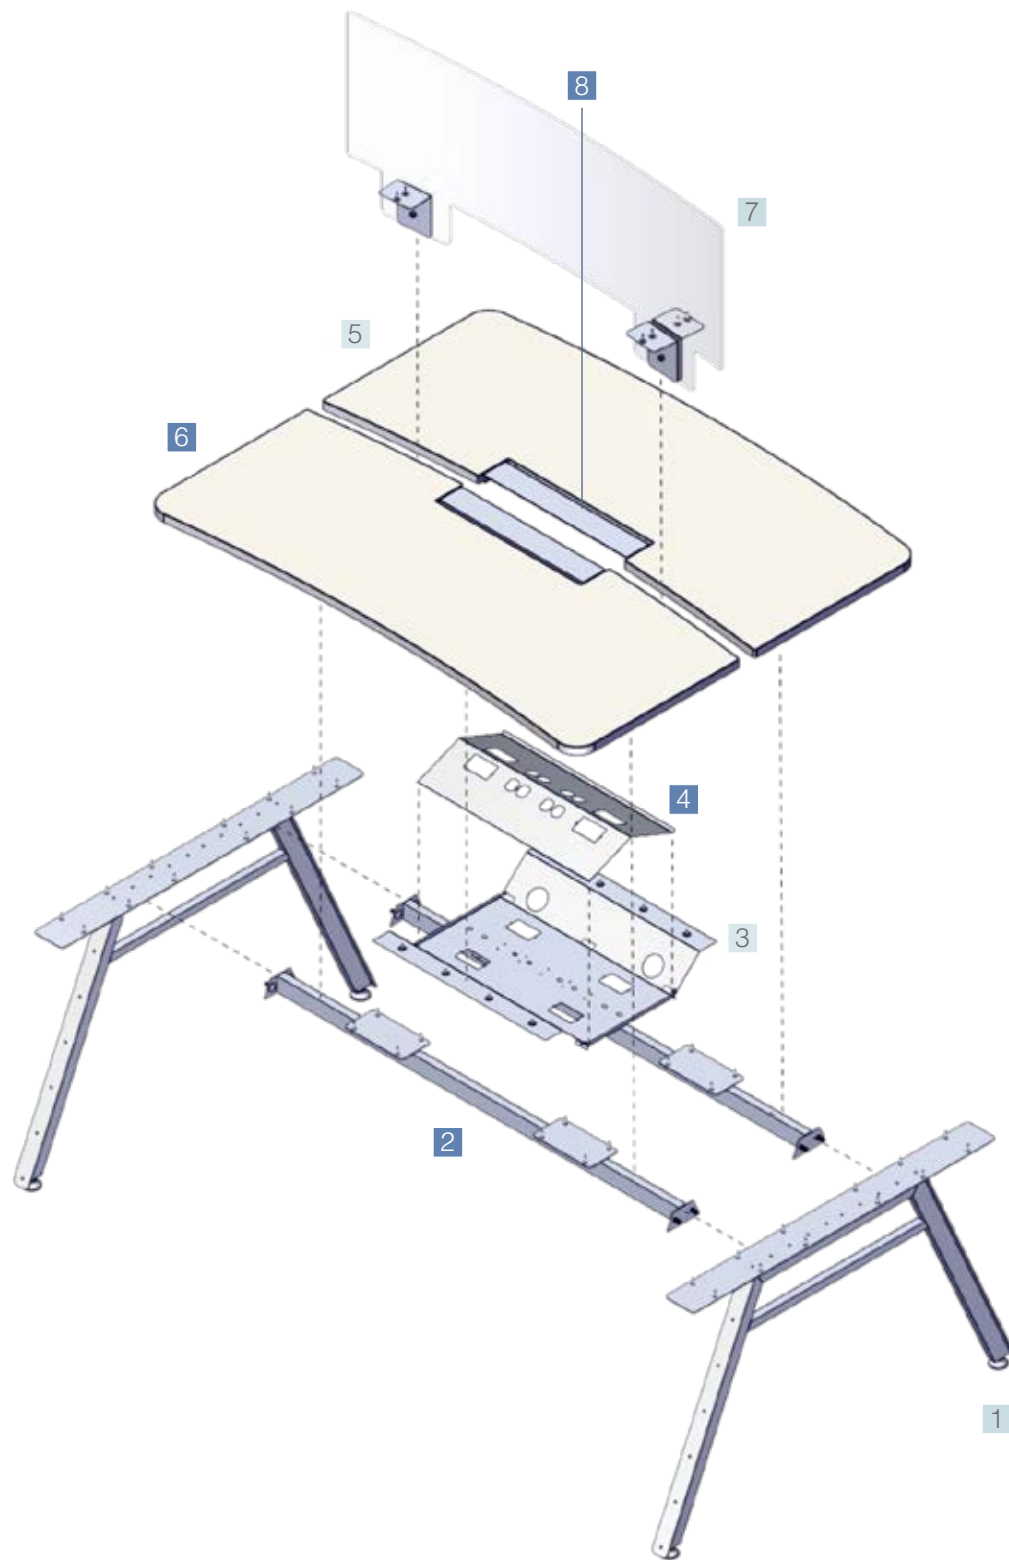

Estética y funcionalidad unidos para lograr un bench flexible, con gran capacidad de cableado y una estética renovadora.

Biombos curvos de acrílico, metal o acústicos enfatizan la forma y le dan toques de color.

Bench

Río resuelve tus espacios operativos dejando fluir las formas curvas.

Las guardas Modolor y los organizadores Accents hacen de tu lugar de trabajo un lugar atractivo y eficiente.

Cuando quieras generar un pasillo o colocarlo pegado a un muro o ventana te recomendamos el bench sencillo.

Río tiene puertas abatibles para mantener los contactos ocultos pero al alcance de la mano.

La cubierta esconde una robusta acometida con ductos separados y charolas para conducir y cambiar el cableado fácilmente.

Bench sencillo

Colaboración

Gerencial

Alcance de la Línea

- | | | |
|-----------------------|-------------------------------|-----------------|
| 1 Pata | 4 Conducto | 7 Biombo |
| 2 Riel | 5 Cubierta cóncava individual | 8 Tapa abatible |
| 3 Charola para cables | 6 Cubierta cóncava individual | |