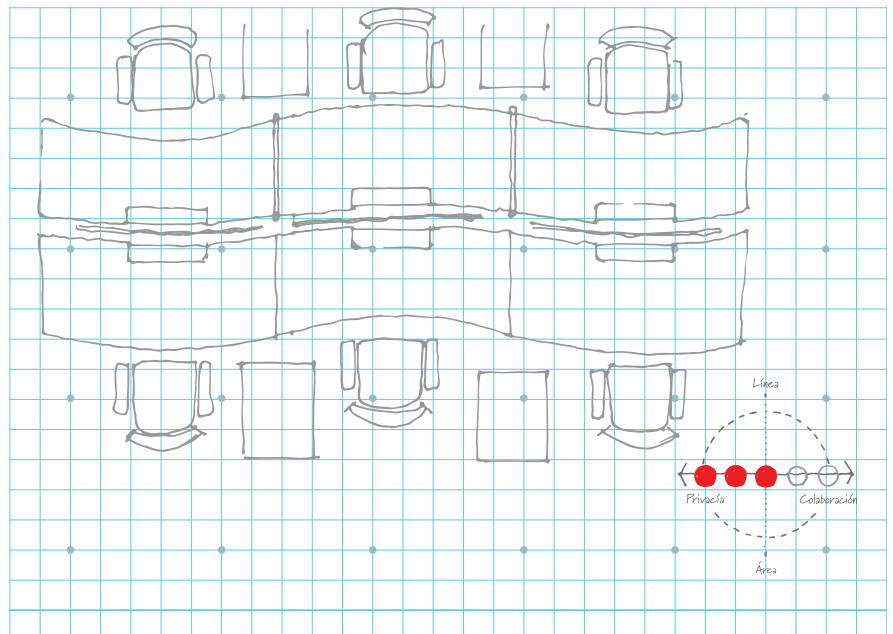

Bench

Río resuelve tus espacios operativos dejando fluir las formas curvas.

Las guardas Modolor y los organizadores Accents hacen de tu lugar de trabajo un lugar atractivo y eficiente.

Cuando quieras generar un pasillo o colocarlo pegado a un muro o ventana te recomendamos el bench sencillo.

Río tiene puertas abatibles para mantener los contactos ocultos pero al alcance de la mano.

La cubierta esconde una robusta acometida con ductos separados y charolas para conducir y cambiar el cableado fácilmente.

El reposapiés de dos alturas es esencial para que logres una postura ergonómica.

- 1 Kart es un organizador rodante que nació con las estructuras de soporte de Río, es muy útil para ordenar tus papeles y herramientas de trabajo.
- 2 Los Organizadores Accents te ayudan a tener todo en orden y a la mano, hay de distintas medidas y están disponibles en toda la gama de colores Vonhaucke.
- 3 Wally es una nueva gaveta para archivar, con acceso por la parte superior, sin las cajoneras que ocupan mucho espacio. El lugar por persona se aprovecha mucho mejor, hay versiones simples, dobles y con rodajas.

Bench sencillo

Colaboración

Gerencial

Alcance de la Línea

- | | | |
|-----------------------|-------------------------------|-----------------|
| 1 Pata | 4 Conducto | 7 Biombo |
| 2 Riel | 5 Cubierta cóncava individual | 8 Tapa abatible |
| 3 Charola para cables | 6 Cubierta cóncava individual | |