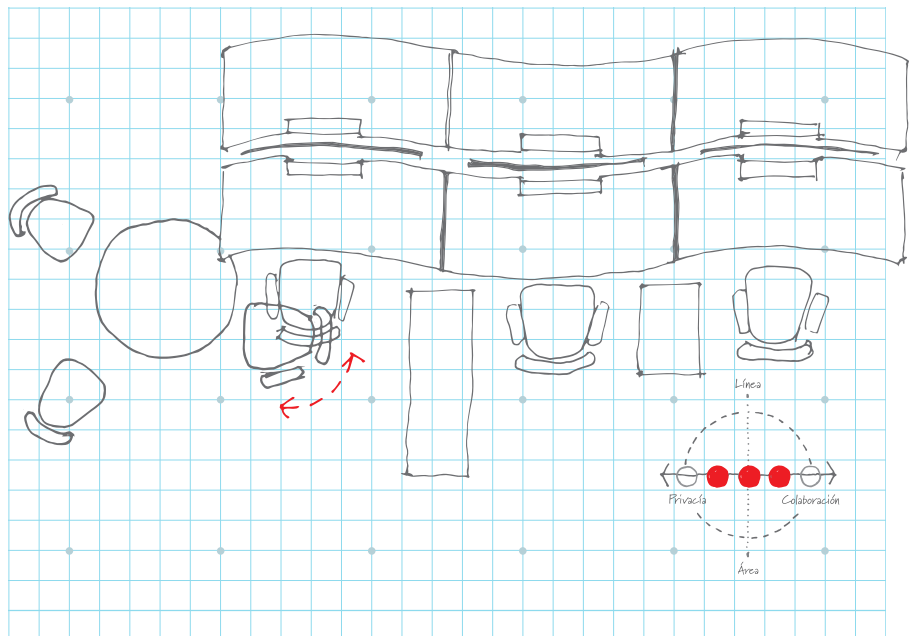

Bench

Río resuelve tus espacios operativos dejando fluir las formas curvas.

Las guardas Modolor y los organizadores Accents hacen de tu lugar de trabajo un lugar atractivo y eficiente.

Cuando quieras generar un pasillo o colocarlo pegado a un muro o ventana te recomendamos el bench sencillo.

Río tiene puertas abatibles para mantener los contactos ocultos pero al alcance de la mano.

La cubierta esconde una robusta acometida con ductos separados y charolas para conducir y cambiar el cableado fácilmente.

Bench sencillo

Colaboración

Gerencial

Alcance de la Línea

- | | | |
|-----------------------|-------------------------------|-----------------|
| 1 Pata | 4 Conducto | 7 Biombo |
| 2 Riel | 5 Cubierta cóncava individual | 8 Tapa abatible |
| 3 Charola para cables | 6 Cubierta cóncava individual | |