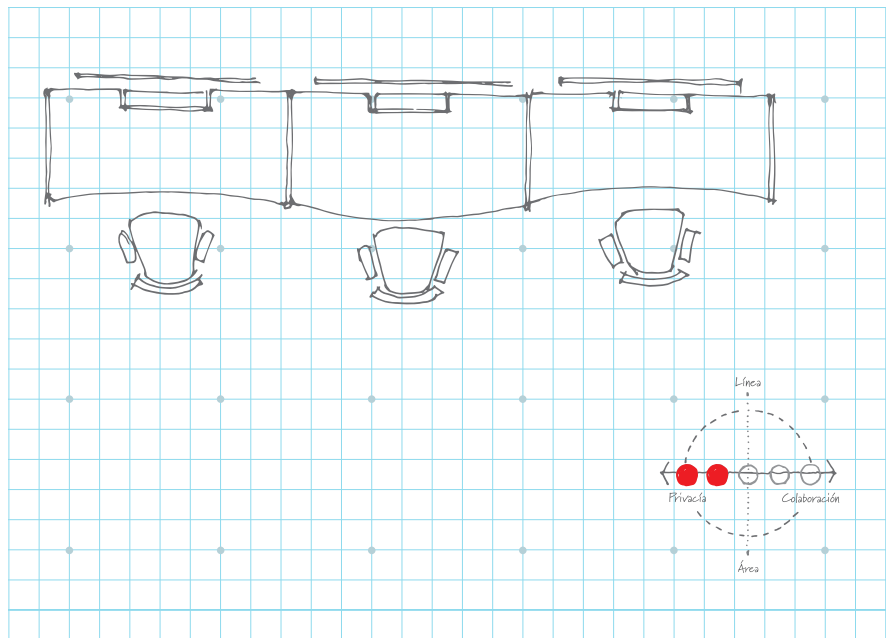

Bench

Río resuelve tus espacios operativos dejando fluir las formas curvas.

Las guardas Modolor y los organizadores Accents hacen de tu lugar de trabajo un lugar atractivo y eficiente.

Cuando quieras generar un pasillo o colocarlo pegado a un muro o ventana te recomendamos el bench sencillo.

Río tiene puertas abatibles para mantener los contactos ocultos pero al alcance de la mano.

La cubierta esconde una robusta acometida con ductos separados y charolas para conducir y cambiar el cableado fácilmente.

Bench sencillo

Colaboración

Gerencial

Alcance de la Línea

- | | | |
|-----------------------|-------------------------------|-----------------|
| 1 Pata | 4 Conducto | 7 Biombo |
| 2 Riel | 5 Cubierta cóncava individual | 8 Tapa abatible |
| 3 Charola para cables | 6 Cubierta cóncava individual | |