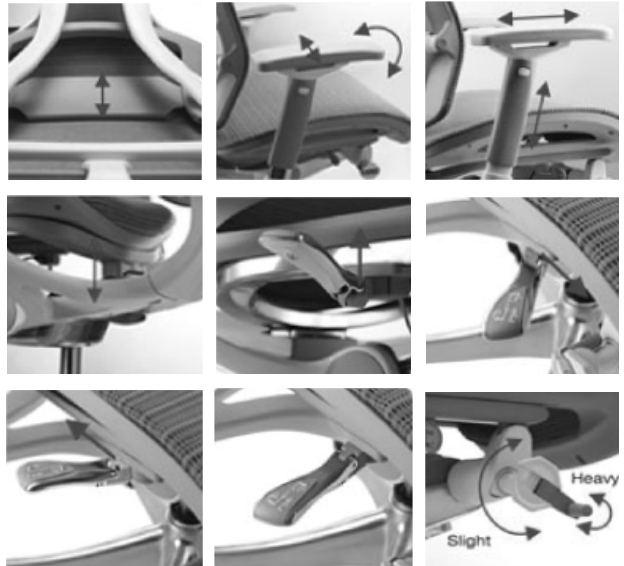

Berlín Elite

Excelencia en ergonomía gracias a los mecanismos Single Lever Control y Smart Motion Back Support.

Características

- El mecanismo SLCM (Single Lever Control) permite hacer ajustes con una sola palanca.
- El soporte lumbar es constante gracias a la tecnología SMBS (Smart Motion Back Support).
- Cuenta con brazo multi-posición con acabado en soft-touch.
- Base y estructura de aluminio.
- Reciclable 97.5%.

Funciones Ergonómicas

Mesh Platino
Asiento y Respaldo

Piel Black
Asiento y Respaldo

* Consultar con su asesor acabados, colores y tiempo de entrega.

Showroom

Paseo de la Reforma 284 PH.
Col. Juárez, Del. Cuauhtémoc
06600 México, D.F.
Tel: (55) 59999200