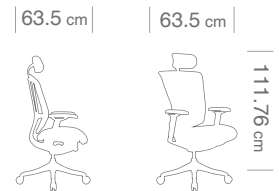

Berlín Elite

Excelencia en ergonomía gracias a los mecanismos Single Lever Control y Smart Motion Back Support.

Características

- El mecanismo SLCM (Single Lever Control) permite hacer ajustes con una sola palanca.
- El soporte lumbar es constante gracias a la tecnología SMBS (Smart Motion Back Support).
- Cuenta con brazo multi-posición con acabado en soft-touch.
- Base y estructura de aluminio.
- Reciclable 97.5%.

Funciones Ergonómicas

Mesh Platino
Asiento y Respaldo

Piel Black
Asiento y Respaldo

* Consultar con su asesor acabados, colores y tiempo de entrega.

Showroom

Paseo de la Reforma 284 PH.
Col. Juárez, Del. Cuauhtémoc
06600 México, D.F.
Tel: (55) 59999200