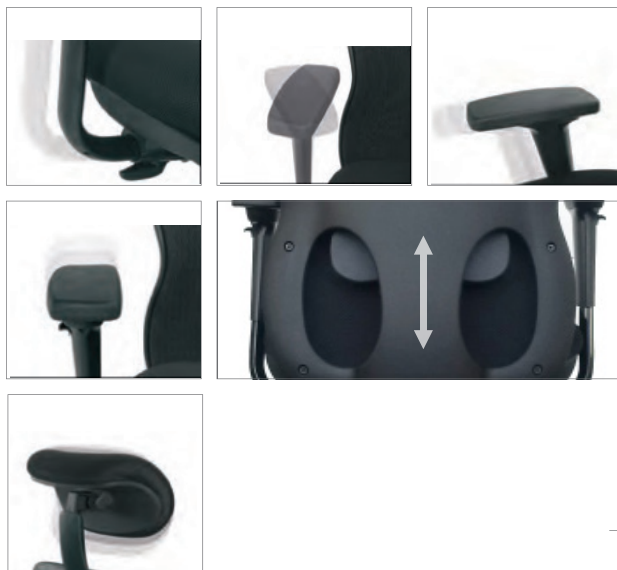

# Vancouver

Extremadamente confortable, Atractivo respaldo de malla transpirable y asiento de tela. Asiento de ajuste neumático con bloqueo de inclinación.

OTG 11668B

## Características

- Asiento con una exclusiva espuma de alta resiliencia de alta densidad tipo tempur.
- Tela en el asiento de malla que permite la transpiración.
- Respaldo de malla
- Ajuste de soporte lumbar con regulación de altura y profundidad.
- Asiento de profundidad regulable.
- Brazos de ancho y altura regulables.
- Ajuste de altura.
- Mecanismo synchro Knee-tilt

## Acabados

Asiento tela / Respaldo Malla  
Black / Black