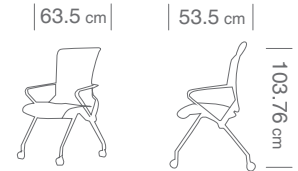

Berlín Visita

Soporte inteligente de respaldo.

Características

- Cuando se esta trabajando la silla mantiene la cantidad exacta de tensión.
- La tecnología “Smart motion TM back support” proporciona un movimiento del respaldo independiente y flexible dándole confort y soporte a la espalda reduciendo así la fatiga.

Funciones Ergonómicas

Acabados

Mesh Platino
Asiento y Respaldo

* Consultar con su asesor acabados, colores y tiempo de entrega.

Showroom

Paseo de la Reforma 284 PH.
Col. Juárez. Del. Cuauhtémoc
06600 México, D.F
Tel: (55) 59999200