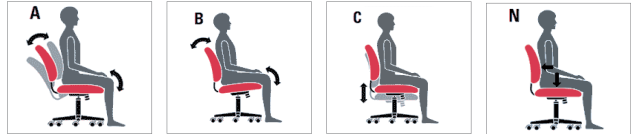

## Características

- Mecanismo synchro multi-posición sensible al peso.
- Brazos de altura ajustable.
- Base de poliuretano.

## Combinaciones

Asiento Urban black, respaldo mesh black  
 Asiento Urban white, respaldo Mesh white

## Funciones Ergonómicas

Silla de Visita