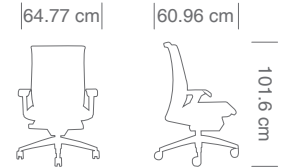

## Características

- Mecanismo synchro multi-posición sensible al peso.
- Brazos de altura ajustable.
- Base de poliuretano.