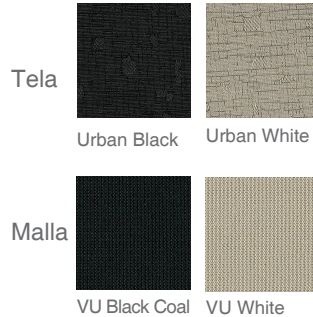

## Combinaciones

Asiento Urban black, respaldo mesh black  
 Asiento Urban white, respaldo Mesh white

## Acabados