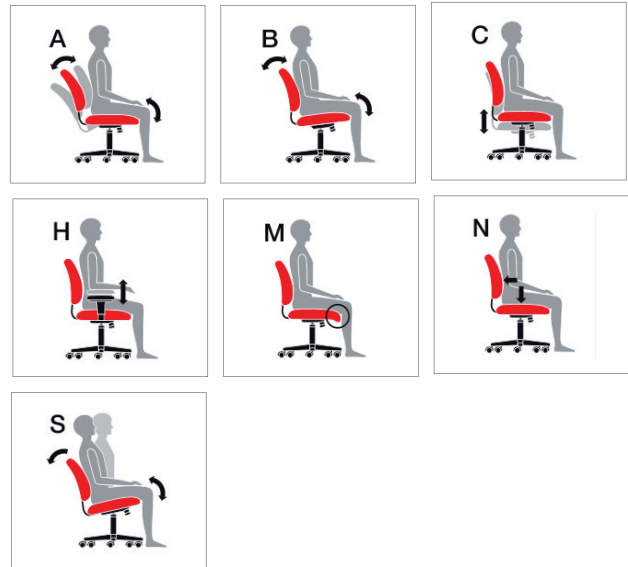

Silla operativa con respaldo de malla de diseño atractivo.

 **Montreal**

OTG 11860B

Características

- Respaldo de malla y soporte lumbar integrado.
- Bloqueo de inclinación del asiento con ajuste de tensión de inclinación.
- Brazos de altura ajustable.
- Base de polipropileno y ruedas gemelas para alfombra.

| 63.5 cm | | 59.69 cm |

— 85.09 cm —

Funciones Ergonómicas

Acabados

Asiento tela / Respaldo Malla
Black / Black

* Consultar con su asesor acabados, colores y tiempo de entrega.

Showroom

Paseo de la Reforma 284 PH.
Col. Juárez. Del. Cuauhtémoc
06600 México, D.F
Tel: (55) 59999200