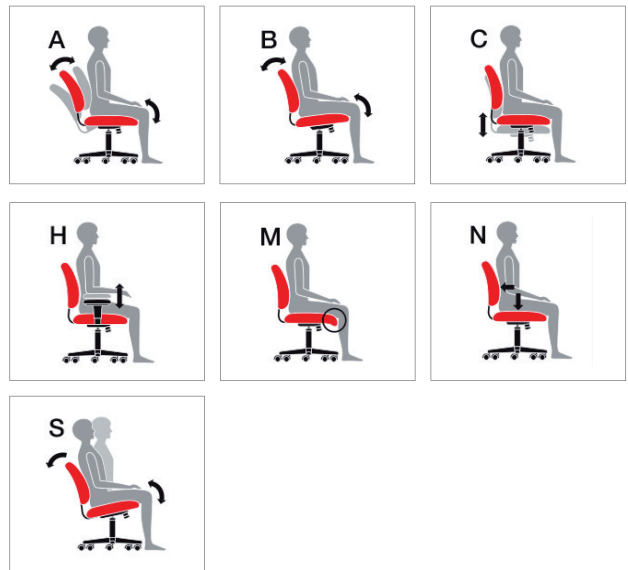

Funciones Ergonómicas

Acabados

Tela de alta resistencia Black

Showroom

Paseo de la Reforma 284 PH.
Col. Juárez, Del. Cuauhtémoc
06600 México, D.F
Tel: (55) 59999200

Red de distribuidores

Aguascalientes
0144 9914 5150
vonhaucebajio_ags@yahoo.com.mx

Bajío
0144 2215 0577
vonhaucebajio@gmail.com

Toluca
0172 2271 4990
avantek1@prodigy.net.mx

Hidalgo
04455 3924 3356
xariel_mexico@hotmail.com

Puebla
0122 2466 1905
eduardogarciascasas@yahoo.com.mx

www.vonhaucke.mx