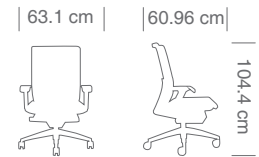

Aspen

El desempeño ergonómico de Aspen es el resultado de años en investigación y desarrollo. Asiento, respaldo y brazos se ajustan para adaptarse a todos la más amplia gama de cuerpos.

Características

- Brazos de altura y ancho ajustables, coderas deslizables de uretano.
- El respaldo de altura ajustable se adapta a la zona exacta de contacto del soporte lumbar.
- Asiento de profundidad ajustable.
- Robusta estructura ergonómica de espuma termo-formada.
- Base de polipropileno reforzado.