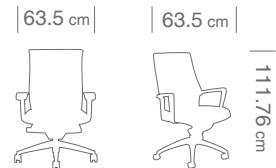

Ganadora de varios premios de diseño, Accord combina líneas clásicas con brazos de aluminio pulido que le dan un acento contemporáneo.

Accord

Características

- Gracias a su línea sobria y atemporal es la elección perfecta para salas de junta y oficinas privadas.
- Mecanismo Knee Tilter o mecanismo giratorio no reclinable
- Base de aluminio fundido y pulido.
- Ajuste neumático de altura

Funciones Ergonómicas

Combinaciones

- Asiento de tela / respaldo mesh.
- Asiento de piel / respaldo mesh.
- Asiento de tela / respaldo de tela.
- Asiento de piel / respaldo de piel.

Opciones: Respaldo alto y respaldo medio.