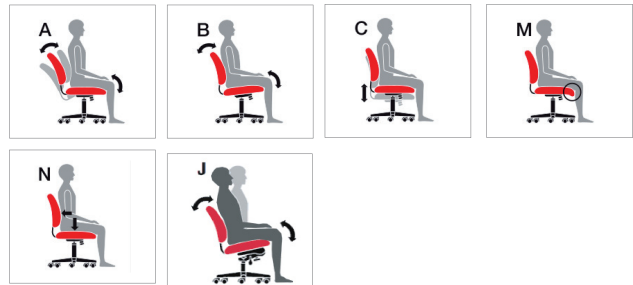

Ganadora de varios premios de diseño, Accord combina líneas clásicas con brazos de aluminio pulido que le dan un acento contemporáneo.

Accord

Características

- Gracias a su línea sobria y atemporal es la elección perfecta para salas de junta y oficinas privadas.
- Mecanismo Knee Tilter o mecanismo giratorio no reclinable
- Base de aluminio fundido y pulido.
- Ajuste neumático de altura

Funciones Ergonómicas

Combinaciones

- Asiento de tela / respaldo mesh.
- Asiento de piel / respaldo mesh.
- Asiento de tela / respaldo de tela.
- Asiento de piel / respaldo de piel.

Opciones: Respaldo alto y respaldo medio.