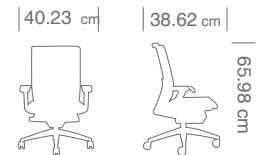

Loover

Tiene el exclusivo Weight Sensing Synchro-Tilter con el detecta al peso de cada persona y regula la tensión automáticamente.

## Características

- Mecanismo Weight Sensing Sychro Tilter.
- Respaldo de malla con tensores horizontales
- Ajuste de profundidad del asiento.
- Descansabrazos de altura ajustable que se adaptan a cada persona.
- Dos alturas de respaldo alto y medio.
- Base de polipropileno reforzada con fibra de vidrio.
- Global Soft Descent, regulación suave de altura del asiento.
- Asiento de espuma termo-formada.