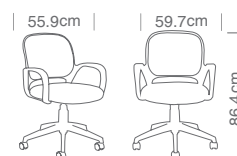

Silla operativa con respaldo de malla.

Duncan

OTG 901

Características

- Ajuste la altura neumático.
- Brazos moldeados.
- Reclinable de una posición de bloqueo
- Pieza decorativa cromada en el respaldo.
- Base de polipropileno reforzado con ruedas gemelas para alfombra.